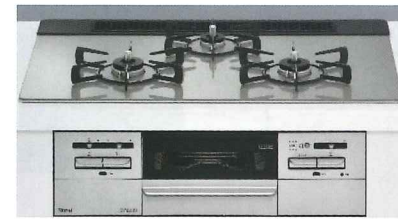

機能性とデザインを追求した
ハイグレードモデル

EASY CLEAN イージークリーン
SMOKE OFF スモークオフ

49% OFF
RHS71W38M13RCSTW
411,400円(税込)

特別価格 **206,800円(税込)**
部材・工事費別途

Lisse

シンプルで多彩な機能充実の
スマートモデル

EASY CLEAN イージークリーン
SMOKE OFF スモークオフ

50% OFF
RHS71W42J2RSTW
276,100円(税込)

特別価格 **137,500円(税込)**
部材・工事費別途

Mytone

基本機能充実の
スタンダードモデル
基本の調理機能・安全機能が充実

48% OFF
RHS71W35T2DGAVW
221,100円(税込)

特別価格 **114,400円(税込)**
部材・工事費別途

浴室乾燥暖房機

温水式は
乾燥も暖房もパワフル!

2坪タイプ/ユニットバス
暖房能力4.07KW
壁掛タイプ
プラズマクラスター付