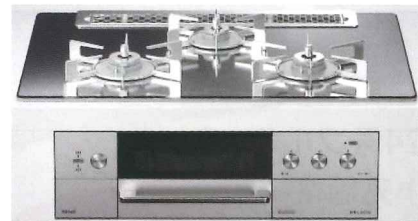

24号ウルトラファインバブルガス給湯器
RUF-UE240ESAW

62% OFF
本体・リモコンセット価格
529,100円(税込)

特別価格 **201,000円(税込)**
部材・工事費別途

MC-145V(A)

24号ガス給湯専用器

66% OFF
本体・リモコンセット価格
291,500円(税込)

特別価格 **99,000円(税込)**
部材・工事費別途

ビルトインコンロ DELICIA

機能性とデザインを追求した
ハイグレードモデル

EASY CLEAN イージークリーン
SMOKE OFF スモークオフ

49% OFF
RHS71W38M13RCSTW
411,400円(税込)

特別価格 **206,800円(税込)**
部材・工事費別途

Lisse

シンプルで多彩な機能充実の
スマートモデル

EASY CLEAN イージークリーン
SMOKE OFF スモークオフ

50% OFF
RHS71W42J2RSTW
276,100円(税込)