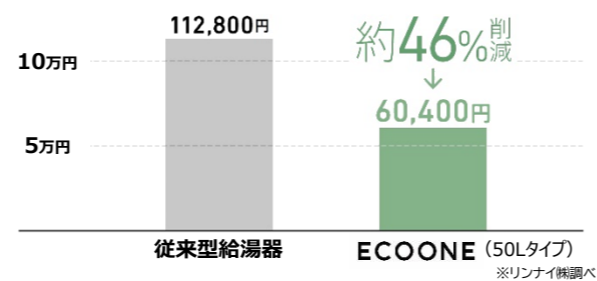

どこでも
リンナイアプリ

電気 × ガス

ガスと電気のイイトコ取り
で、たくさんお湯を使っても
給湯光熱費がお得!

シングルハイブリッド (給湯/暖房)
50Lタイプ
セット希望小売価格：829,840円 (税込)

【年間給湯ランニングコスト比較】

セット価格
484,000円 (税込)
工事費別