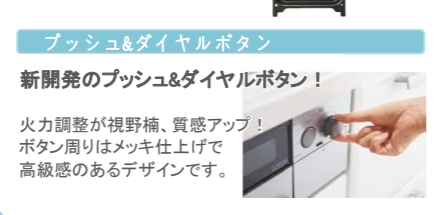

厨房おすすめセレクション

シンプルで使いやすさが魅力 お手入れ簡単 ビルトインコンロ

マルチグリル	ワイドグリル
ダブル高火力&ダブルトロ火	オートメニュー
ダブル温度調節機能	炊飯機能
スモークカット	レンジフード連動
キャセロール対応	プレートロック機能

75cm幅 N3S09PWASKSTE
メーカー希望小売価格(税込) ¥264,000-
販売価格 ¥145,200-
税込み価格・取付工事費別途

60cm幅 N3S08PWASKSTE
メーカー希望小売価格(税込) ¥258,500-
販売価格 ¥143,000-
税込み価格・取付工事費別途

焼き網グリルタイプ	ワイドグリル
ダブル高火力&ダブルトロ火	オートグリル機能
ダブル温度調節機能	炊飯機能
クックボックス対応	レンジフード連動

75cm幅 N3WS2PWAS6STE
メーカー希望小売価格(税込) ¥207,900-
販売価格 ¥114,400-
税込み価格・取付工事費別途

60cm幅 N3WS1PWAS6STE
メーカー希望小売価格(税込) ¥202,400-
販売価格 ¥111,100-
税込み価格・取付工事費別途

ダブル高火力&トロ火	無水両面焼き
フラット焼き網	ごはん&おかゆ機能
温度調節機能	

75cm幅 N3WQ7RWTSSI
メーカー希望小売価格(税込) ¥162,800-
販売価格 ¥96,800-
税込み価格・取付工事費別途

60cm幅 N3WQ6RWTSSI
メーカー希望小売価格(税込) ¥157,300-
販売価格 ¥94,600-
税込み価格・取付工事費別途

60cm幅 N2WQ8RWTSS6SI
メーカー希望小売価格(税込) ¥143,000-
販売価格 ¥85,800-
税込み価格・取付工事費別途

おすすめ機能
標準グリル&クックボックス対応!
油はねガードを使うとグリル庫内への油はね **99.9%カット**
※試験方法:「焼き網」グリルプレート波型・油はねガードにてサンマ4尾をオートグリルで調理。グリル庫内お手入れ部品(焼き網、グリルプレート波型、油はねガード)への飛び散り量を5回測定し平均値を算出。
オートグリル(焼き網・標準)、グリルプレート波型・油はねガード(焼き網・標準)を参照してください。

おすすめ機能
すっきりフェイスデザイン
サイドモールドを無くし分割ラインを減らしてすっきりとした印象に! パーツをスクエア基調にすることで、一体感をもたせ、シンプルで品位のあるデザインに一新!

おすすめ機能

おすすめ機能

お手入れ、取替簡単 レンジフード

60cmタイプ シルバー
コンロ連動あり
NFG6S15MSI (L/R)
メーカー希望小売価格(税込) ¥179,300-
販売価格 ¥116,600-
税込み価格・取付工事費別途

75cmタイプ シルバー
コンロ連動
NFG7S15MSI (L/R)
メーカー希望小売価格(税込) ¥190,300-
販売価格 ¥123,200-
税込み価格・取付工事費別途

90cmタイプ シルバー
コンロ連動
NFG9S15MSI (L/R)
メーカー希望小売価格(税込) ¥201,300-
販売価格 ¥130,900-
税込み価格・取付工事費別途

60cmタイプ シルバー
コンロ連動あり
NFG6S14MSI (L/R)
メーカー希望小売価格(税込) ¥135,300-
販売価格 ¥94,600-
税込み価格・取付工事費別途

75cmタイプ シルバー
コンロ連動
NFG7S14MSI (L/R)
メーカー希望小売価格(税込) ¥146,300-
販売価格 ¥102,300-
税込み価格・取付工事費別途