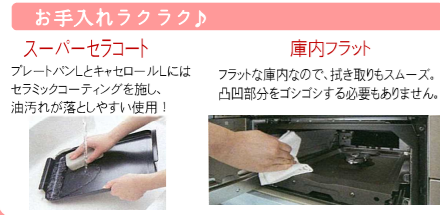

厨房おすすめセレクション

シンプルで使いやすさが魅力 お手入れ簡単 ビルトインコンロ

マルチグリル	ワイドグリル
ダブル高火力&ダブルトロ火	オートメニュー
ダブル温度調節機能	炊飯機能
スモークカット	レンジフード連動
キャセロール対応	プレートロック機能

75cm幅 N3S09PWASKSTE
メーカー希望小売価格(税込) ¥264,000-
販売価格 ¥145,200-
税込み価格・取付工事費別途

60cm幅 N3S08PWASKSTE
メーカー希望小売価格(税込) ¥258,500-
販売価格 ¥143,000-
税込み価格・取付工事費別途

焼き網グリルタイプ	ワイドグリル
ダブル高火力&ダブルトロ火	オートグリル機能
ダブル温度調節機能	炊飯機能
クックボックス対応	レンジフード連動

75cm幅 N3WS2PWAS6STE
メーカー希望小売価格(税込) ¥207,900-
販売価格 ¥114,400-
税込み価格・取付工事費別途

60cm幅 N3WS1PWAS6STE
メーカー希望小売価格(税込) ¥202,400-
販売価格 ¥111,100-
税込み価格・取付工事費別途

ダブル高火力&トロ火	無水両面焼き
フラット焼き網	ごはん&おかゆ機能
温度調節機能	

75cm幅 N3WQ7RWTSSI
メーカー希望小売価格(税込) ¥162,800-
販売価格 ¥96,800-
税込み価格・取付工事費別途

60cm幅 N3WQ6RWTSSI
メーカー希望小売価格(税込) ¥157,300-
販売価格 ¥94,600-
税込み価格・取付工事費別途

60cm幅 N2WQ8RWTSS6SI
メーカー希望小売価格(税込) ¥143,000-
販売価格 ¥85,800-
税込み価格・取付工事費別途

おすすめ機能
標準グリル&クックボックス対応!
油はねガードを使うとグリル庫内への油はね **99.9%カット**
※試験方法:「焼き網」グリルプレート波型・油はねガードにてサンマ4尾をオートグリルで調理。グリル庫内お手入れ部品(焼き網、グリルプレート波型、油はねガード)への飛び散り量を5回測定し平均値を算出。
オートグリル(焼き網・標準)、グリルプレート波型・油はねガード(焼き網・標準)を参照してください。

おすすめ機能
すっきりフェイスデザイン
サイドモールドを無くし分割ラインを減らしてすっきりとした印象に! パーツをスクエア基調にすることで、一体感をもたせ、シンプルで品位のあるデザインに一新!

おすすめ機能

おすすめ機能

お手入れ、取替簡単 レンジフード

60cmタイプ シルバー
コンロ連動あり
NFG6S15MSI (L/R)
メーカー希望小売価格(税込) ¥179,300-
販売価格 ¥116,600-
税込み価格・取付工事費別途

75cmタイプ シルバー
コンロ連動
NFG7S15MSI (L/R)
メーカー希望小売価格(税込) ¥190,300-
販売価格 ¥123,200-
税込み価格・取付工事費別途

90cmタイプ シルバー
コンロ連動
NFG9S15MSI (L/R)
メーカー希望小売価格(税込) ¥201,300-
販売価格 ¥130,900-
税込み価格・取付工事費別途

60cmタイプ シルバー
コンロ連動あり
NFG6S14MSI (L/R)
メーカー希望小売価格(税込) ¥135,300-
販売価格 ¥94,600-
税込み価格・取付工事費別途

75cmタイプ シルバー
コンロ連動
NFG7S14MSI (L/R)
メーカー希望小売価格(税込) ¥146,300-
販売価格 ¥102,300-
税込み価格・取付工事費別途